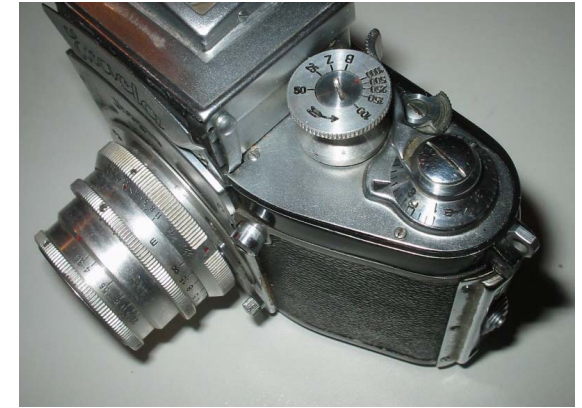

EXAKTA KINE VERSION 5, 1948 #647313

This model was mainly sold in the U.S.A. This camera is working well, the curtains are in very good condition, the camera is cosmetically fine.

Body number 447313
Leather case.

Questa versione fu prodotta durante l'immediato dopoguerra e fu distribuita prevalentemente negli USA. Questa macchina funziona bene ed è esteticamente bella, le tendine sono ottime.

Body number 447313
Borsa di cuoio.